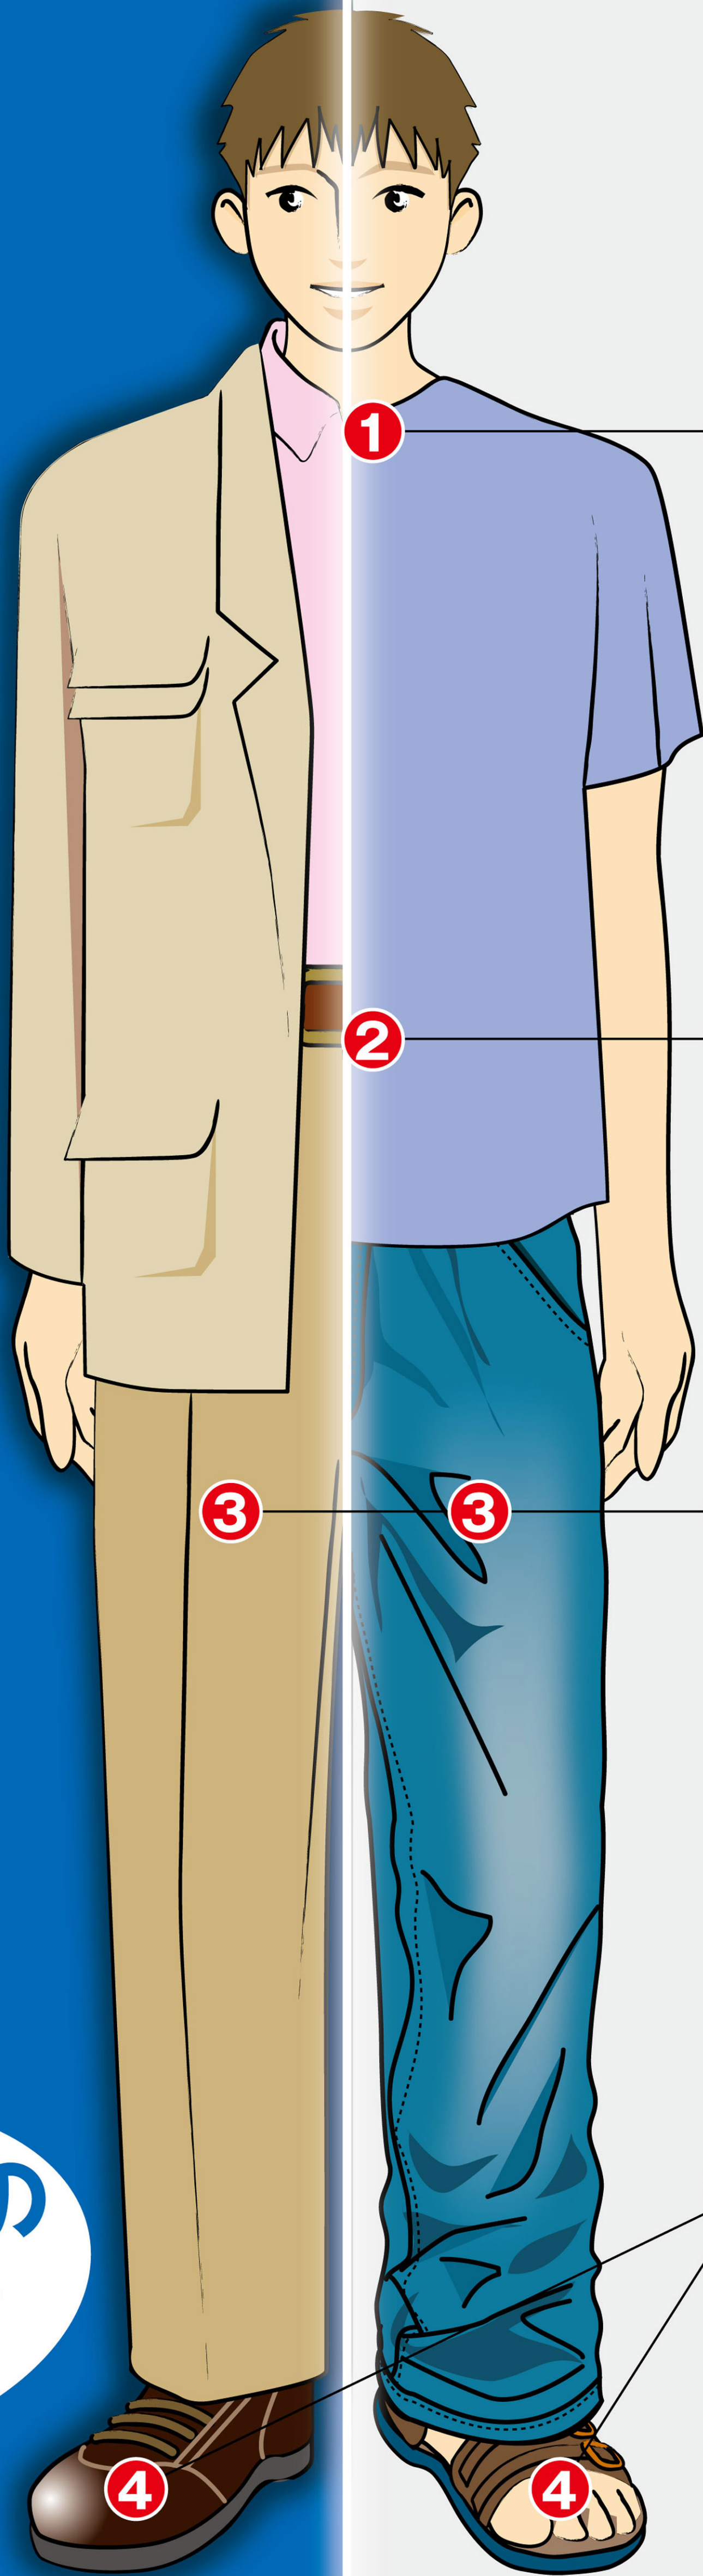

ご来場・退場時の服装について

守りましよう エチケットマナー

ゴルファーの
基本です

- 襟付シャツが基本です
- ✕ TシャツやVネックシャツ、タンクトップ等
- スラックスの着用
- ✕ ジーンズや作業着、ミニスカート等
- 革靴に近いもの
- ✕ サンダル、草履等

ご注意 上記規則に反する行為があった場合、入場もしくは、プレーをお断りする場合がございます